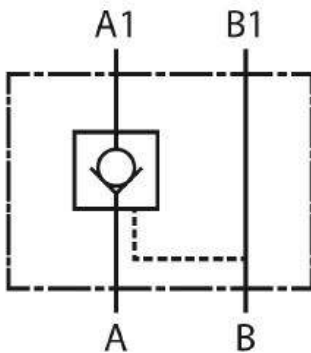

13109

[mm]

Šifra / Code	13109
Max. pretok / Max. flow [l/min]	60
Max. tlak / Max. pressure [bar]	315
Tlak odpiranja / Opening pressure [bar]	0,5