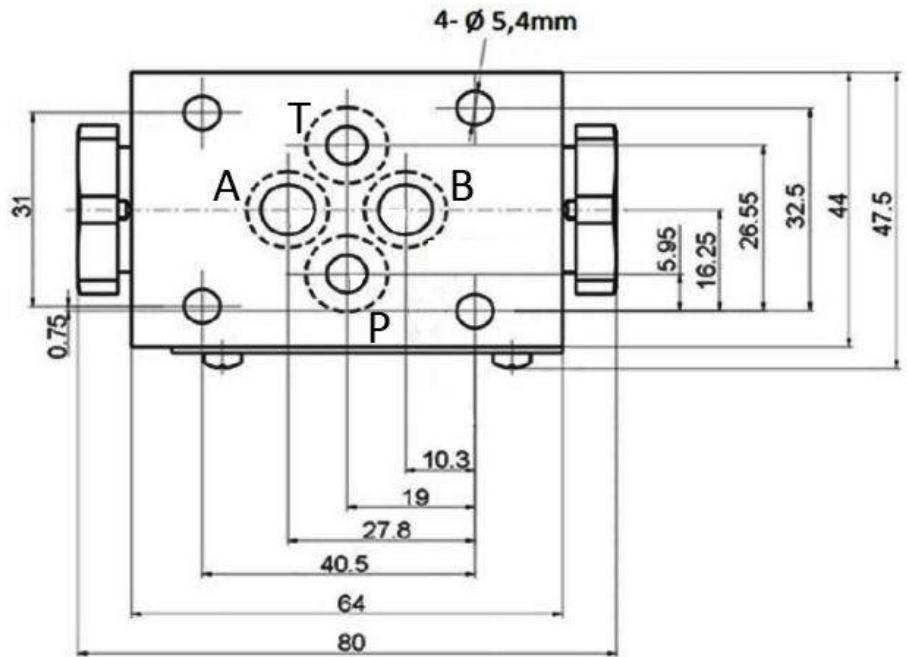

13109

[mm]

Šifra / Code	13109
Max. pretok / Max. flow [l/min]	60
Max. tlak / Max. pressure [bar]	315
Tlak odpiranja / Opening pressure [bar]	0,5